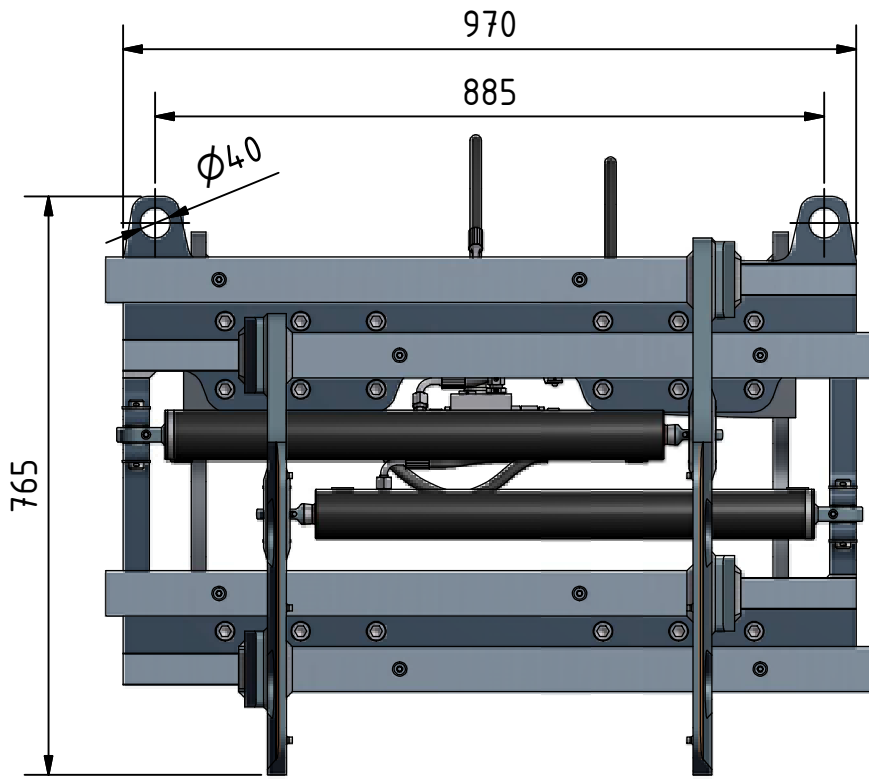

Pince à balles

- Poids de la pince attache incluse 375 Kg
- Force max. développée lors de la fermeture de la pince 3,09t (pression 210b)
- Capacité 1600 Kg

PRACOR

Tél.: 06 12 13 90 49

www.pracor.com