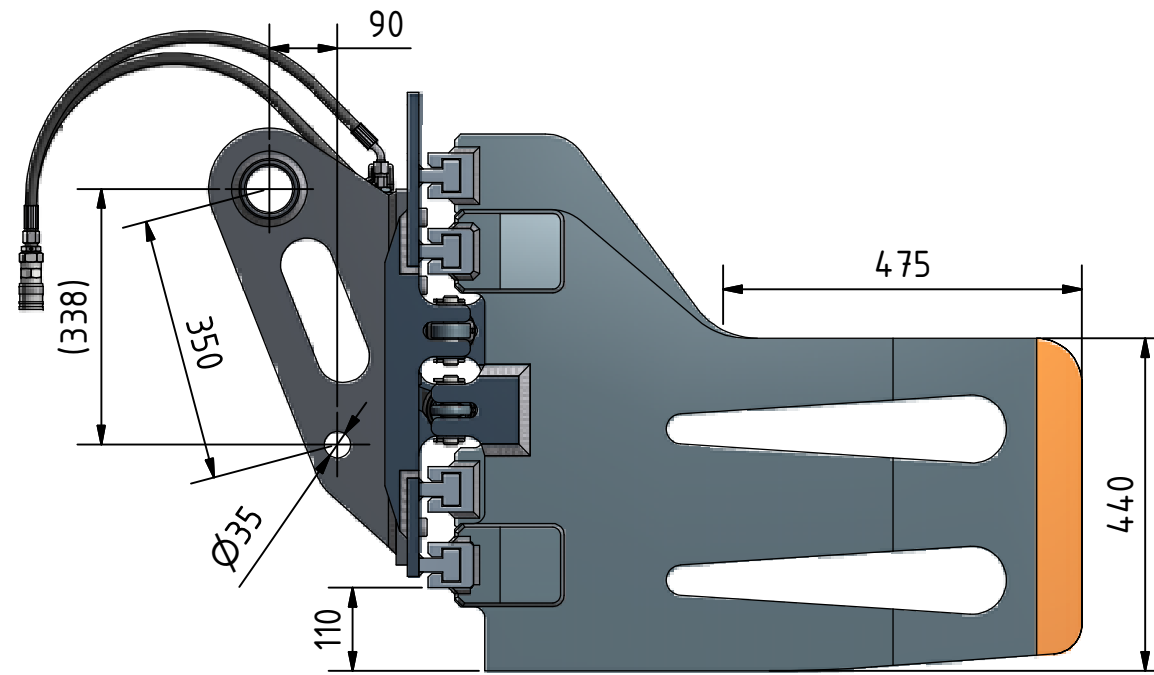

Pince à balles

- Poids de la pince attache incluse 375 Kg
- Force max. développée lors de la fermeture de la pince 3,09t (pression 210b)
- Capacité 1600 Kg

PRACOR

Tél.: 06 12 13 90 49

www.pracor.com