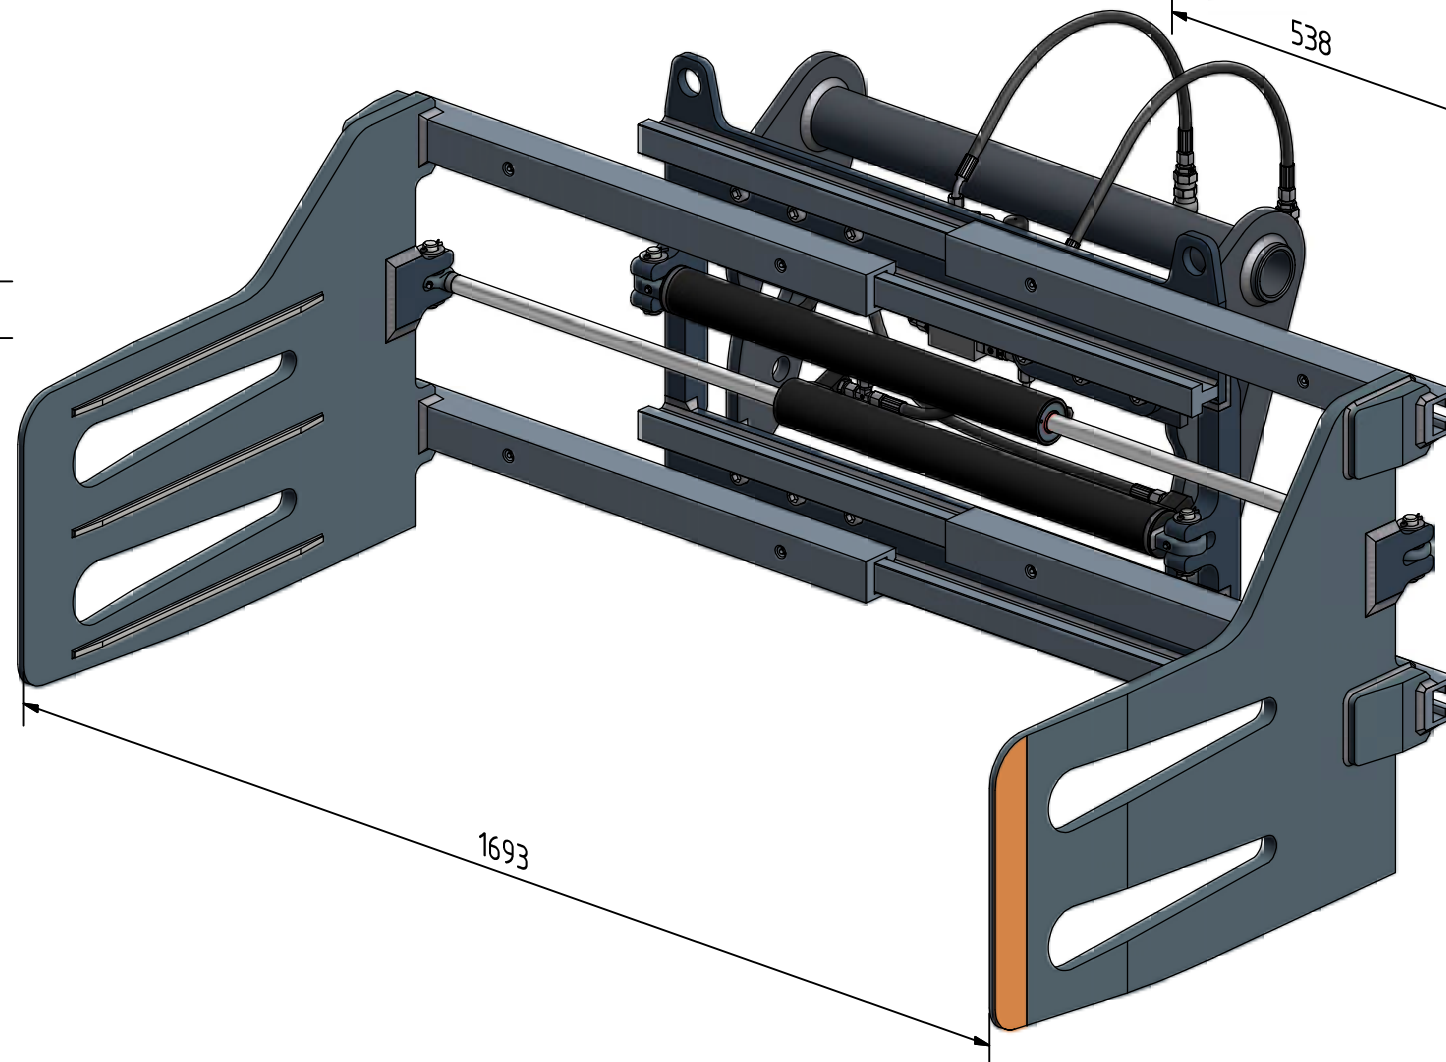

Pince à balles

- Poids de la pince attache incluse 375 Kg
- Force max. développée lors de la fermeture de la pince 3,09t (pression 210b)
- Capacité 1600 Kg

PRACOR

Tél.: 06 12 13 90 49

www.pracor.com