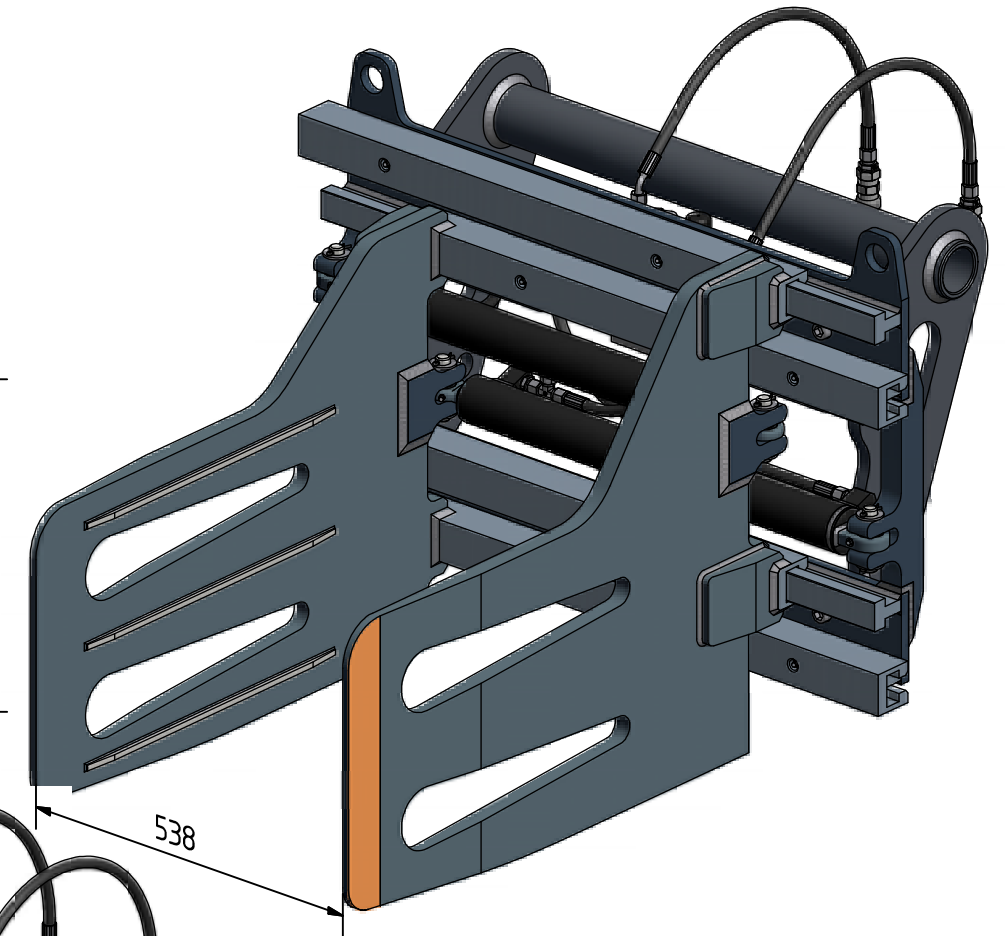

Pince à balles

- Poids de la pince attache incluse 375 Kg
- Force max. développée lors de la fermeture de la pince 3,09t (pression 210b)
- Capacité 1600 Kg

PRACOR

Tél.: 06 12 13 90 49

www.pracor.com