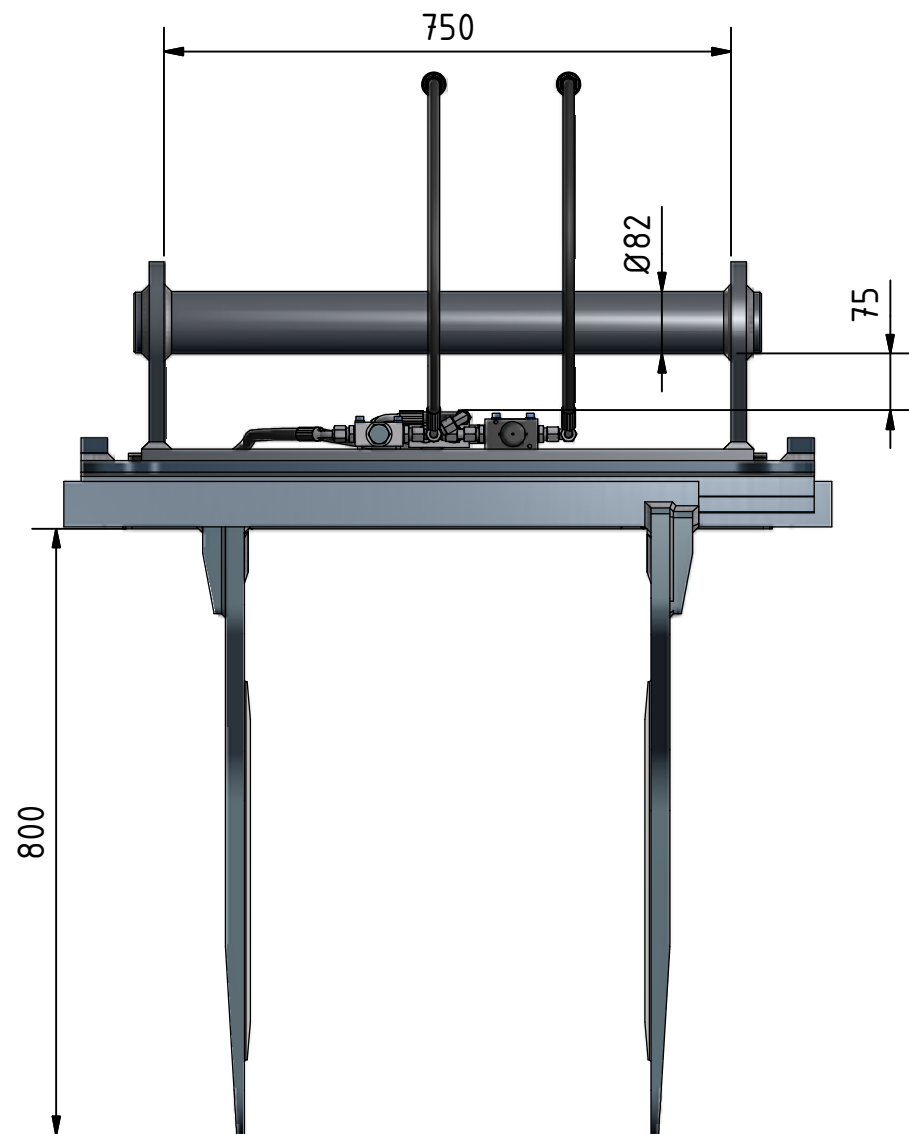

Pince à balles

- Poids de la pince attache incluse 375 Kg
- Force max. développée lors de la fermeture de la pince 3,09t (pression 210b)
- Capacité 1600 Kg

PRACOR

Tél.: 06 12 13 90 49

www.pracor.com